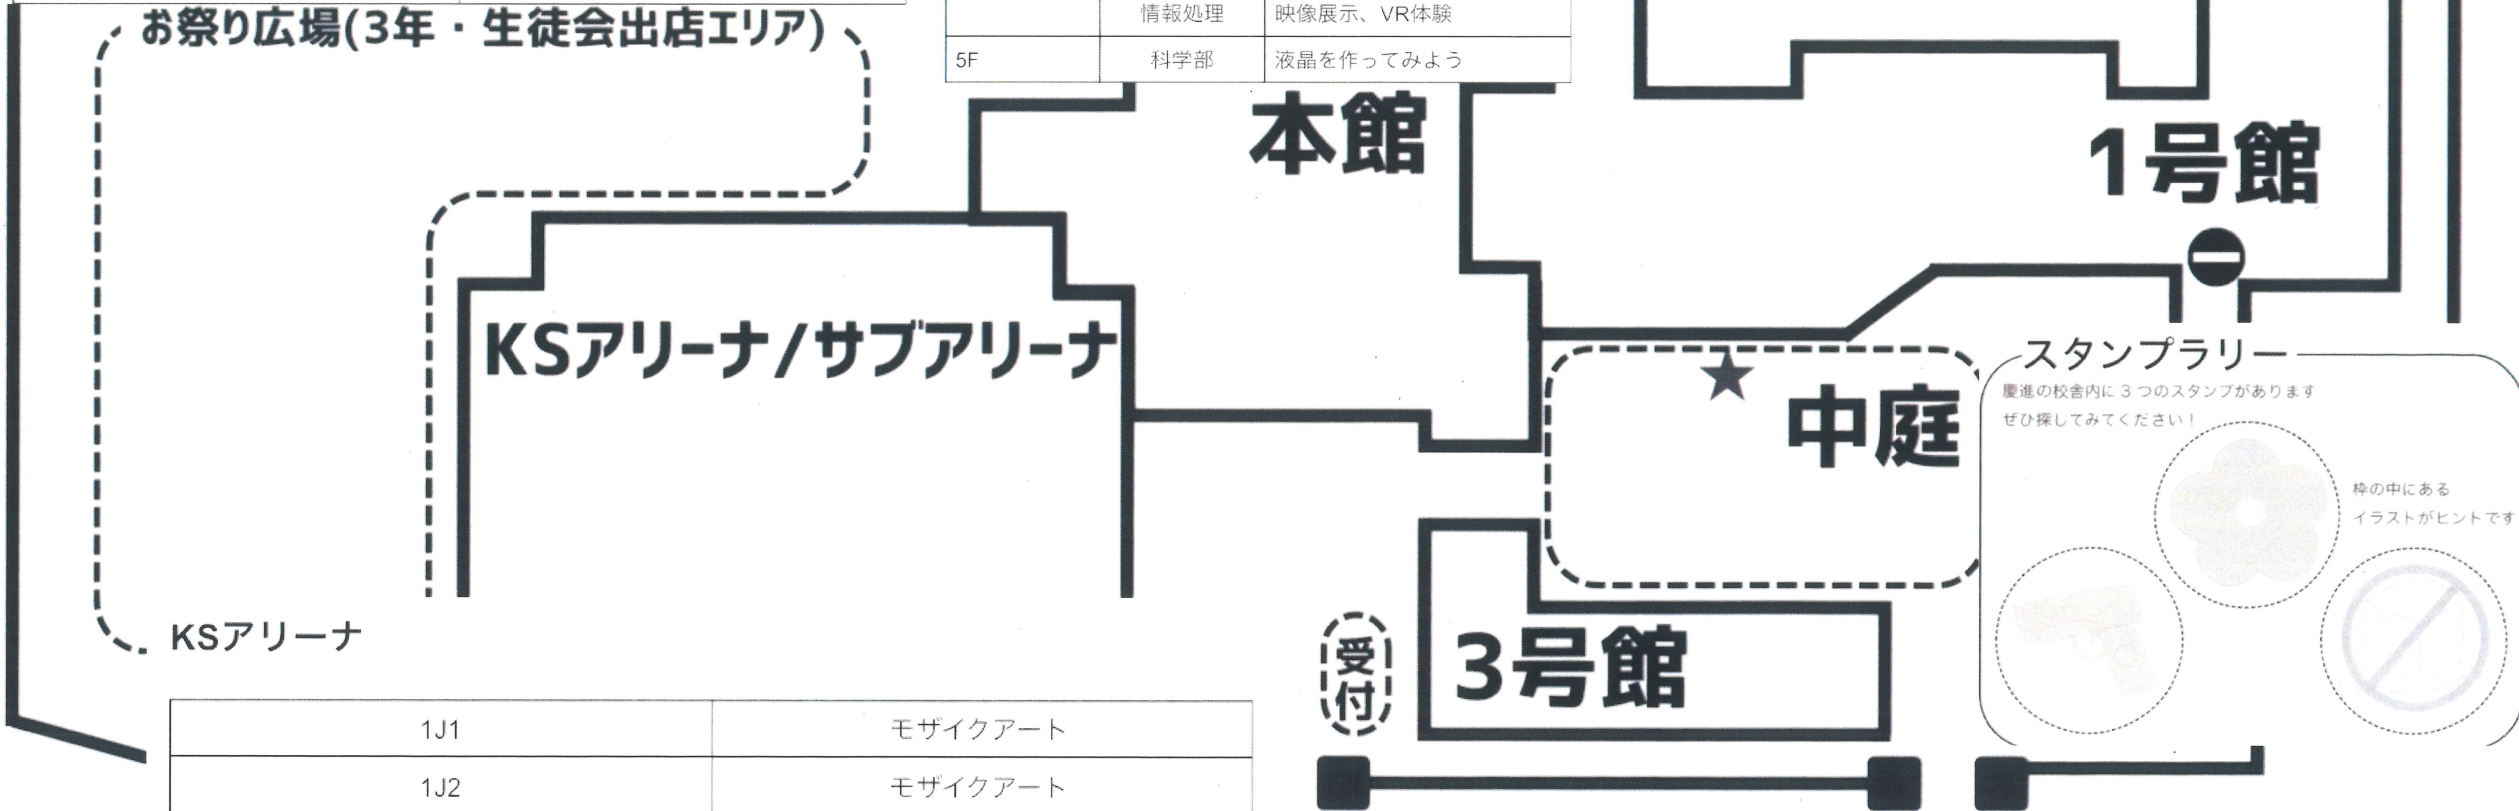

令和8年度 慶進祭

お祭り広場

3A1	マスドナルド
3A2	やまねえ 串処
3G1	からあげパラダイス
3G2	森杉アイス
3S1	シン・二郎
3S2	みっちゃんの齋高担々麺
図書委員会	図書室のブックリサイクル
生徒会	チャリティーレモネード、のまねーの？

2号館

2F	2J1	ミッドナイトクラブニシヤマ
	2J2	Megmin Quest
3F	3J1	シューティングゲーム
	3J2	あなたはどこ？

本館

エントランスホール	SJ教育振興会	制服リサイクルバザー&パン・かき氷・ジュース販売
3F	2S1	ブレデターヨシ
	2S2	K-STEP 慶進だから。
	2A1	人生叶う屋ゲーム
	2A2	賭けすぎて滅！
4F	1S1	解凍できません ハヤシ食品
	1S2	慶進座〜？？ すぎるよ展〜
	1A1	カメラマストーリー
	1A2	あなたの番です
	美術部	美術部の作品展示と物品販売
	ディベート	Wealthy 義郎
	情報処理	映像展示、VR体験
5F	科学部	液晶を作ってみよう

1号館

KSホール	茶道部	お茶席
2F オープンスペース	華道部	華道展
2F	1G3	至誠神社
		宇部学園関係 山口学芸大学 芸術短期大学
		宇部中央自動車学校
3F	2G1	?? すぎるよ展
	2G2	モリモリコレクション
	2G3	BATIBATIゲーム広場

中庭

地域貢献 うべ、のそいてみる？	飲み物 トマトの産業体験

サブアリ

地域貢献 うべ、のそいてみる？	宇部の人と暮らし展 宇部の今昔写真展 パン、スイーツ、弁当、おむすび販売

1J1	モザイクアート
1J2	モザイクアート
1G1	更なる進歩